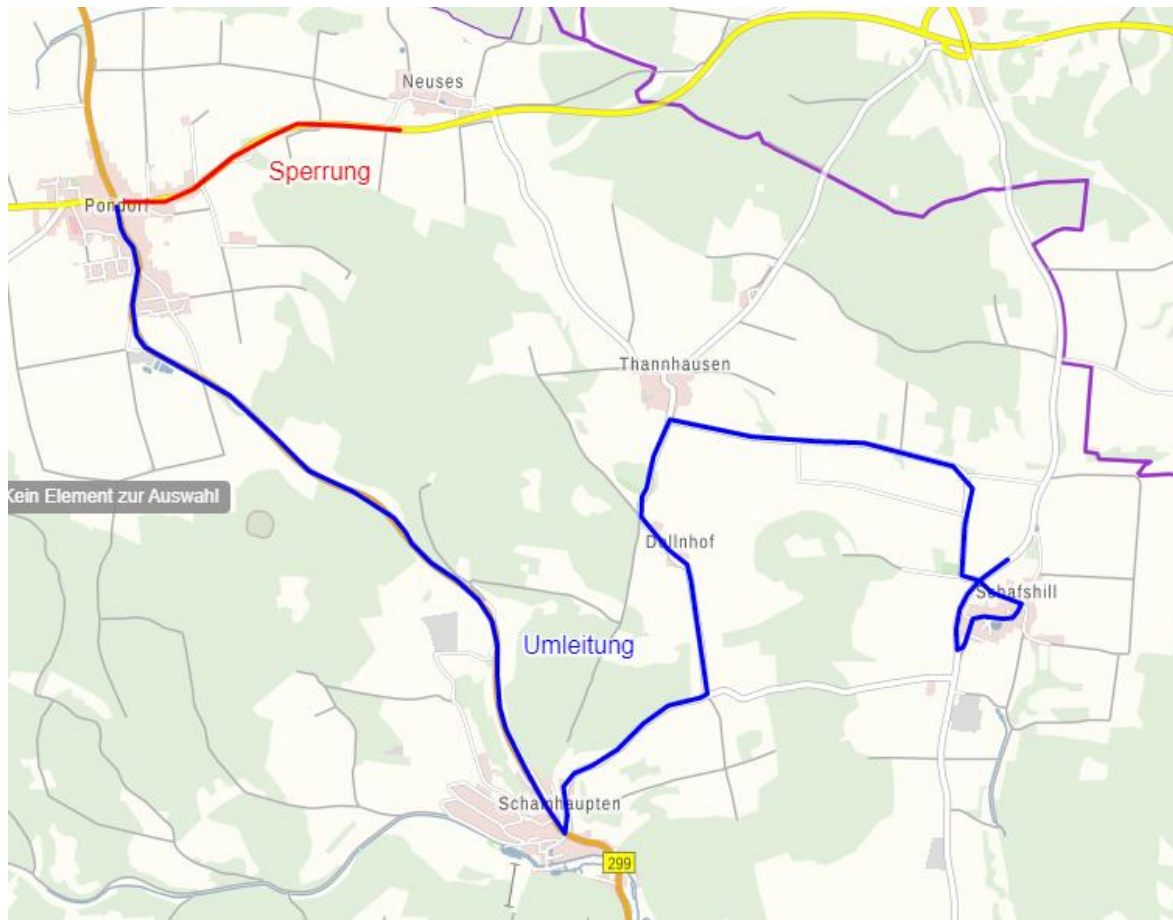

Nicht ständige Weisung Nr. MR 66/ 2021 für das KOM-Personal

<u>Verteiler:</u>	Leitstelle Ostbayern, Grund- und Mittelschule Riedenburg, Staatl. Realschule Riedenburg, St. Anna-Realschule, Lkr. Eichstätt
<u>Art der Sperrung:</u>	Vollsperrung
<u>Linie(n):</u>	6001
<u>Gültigkeit:</u>	vom 15.09.2021 bis 19.09.2021
<u>Ort der Sperrung:</u>	Pondorf
<u>Umleitungsstrecke:</u>	Siehe Skizze!

Die Umleitung erfolgt von Pondorf über Schamhaupten nach Dollnhof und dann weiter auf der normalen Route.

Die Haltestellen Neuses und Thannhausen können in der Zeit der Sperrung nicht angefahren werden. Aufgrund der Umleitung kann es zu leichten Verspätungen der Fahrten kommen.